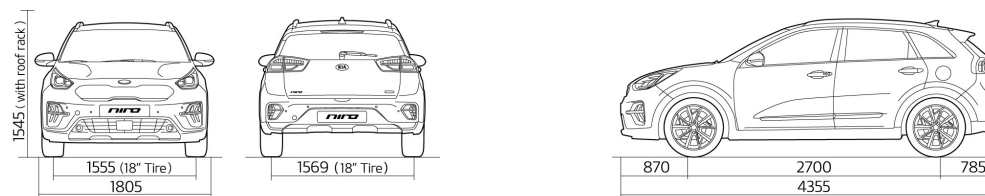

NIRO HEV MY21

Прейскурант

KIA NIRO HEV MY21 цена от 23.07.2021

Модель	Топливо	Коробка передач	Расход топлива в смешанном цикле	Выброс CO ₂ (г/км)	ЦЕНА	Специальная цена
1,6 LX 6DCT	Гибрид (бензин)	Автоматическая	3,8 - 4,8	110	24 990	22 490
1,6 EX 6DCT	Гибрид (бензин)	Автоматическая	4,4 - 5,2	119	27 990	24 990
1,6 TX 6DCT	Гибрид (бензин)	Автоматическая	4,4 - 5,3	120	30 990	27 990

Динамические характеристики

Двигатель	1.6 GDI 6DCT
Коробка передач	6-ступенчатый автомат с двумя сцеплениями
Топливо	Гибрид (бензин)
Объём двигателя (л)	1,6
Евро класс топлива	Euro-6d
Объём двигателя (куб. см)	1580
Мощность (Кв./мин.)	77,2
Мощность (л.с. при об./мин.)	105
Тип аккумулятора	
Максимальная Мощность (кВ)	32
Динамика	
Максимальная скорость (км/ч)	164
Разгон 0-100 км/ч (с)	11,5

Динамические характеристики

Расход топлива л/100 км Расход топлива указан в соответствии с тестами NEDC	1.6 GDI 6DCT
Расход топлива на шоссе	3,9
Расход топлива в городе	3,8
Расход топлива средний	3,8
Эмиссия CO ₂	88
Расход топлива средний (WLTP)	4,8
Эмиссия CO ₂ (WLTP)	110
Габариты	
Количество дверей	5
Количество посадочных мест	5
Длина (мм)	4355
Ширина (мм)	1805
Высота (мм)	1535 (1545)
Колесная база (мм)	2700

Динамические характеристики

Габариты	1.6 GDI 6DCT
Дорожный просвет (мм)	160
Массы и объёмы	
Масса брутто (кг)	1930
Масса нетто (кг)	1415-1510
Прицеп с тормозами (кг)	1300
Прицеп без тормозов (кг)	600
Допустимая нагрузка на крыше (кг)	100
Топливный бак (л)	45
Объем багажника (л)	436-1434