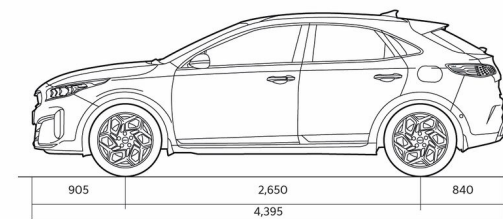

XCEED

Динамические характеристики

Двигатель	1,5 T-GDI, 140 лс	1,5 T-GDI, 140 лс 7DCT
Топливо	Petrol	Petrol
Объём двигателя (л)	1,5	1,5
Крутящий момент (Нм при об./мин.)	253 / 1,500~3,000	253 / 1,500~3,000
Привод	FWD	FWD
Мощность (Кв)	103	103
Мощность (л.с.)	140	140
Коробка передач	6-Speed Manual T/M	7-Speed Double Clutch TM
Коробка передач тип	Manual	Автоматическая
Объём двигателя (куб. см)	1482	1482
Динамика		
Максимальная скорость (км/ч)	197	195