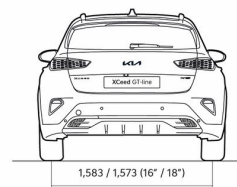

XCEED

Динамические характеристики

Двигатель	1,5 T-GDI, 140 лс	1,5 T-GDI, 140 лс 7DCT
Топливо	Petrol	Petrol
Объём двигателя (л)	1,5	1,5
Крутящий момент (Нм при об./мин.)	253 / 1,500~3,000	253 / 1,500~3,000
Привод	FWD	FWD
Мощность (Кв)	103	103
Мощность (л.с.)	140	140
Коробка передач	6-Speed Manual T/M	7-Speed Double Clutch TM
Коробка передач тип	Manual	Автоматическая
Объём двигателя (куб. см)	1482	1482
Динамика		
Максимальная скорость (км/ч)	197	195