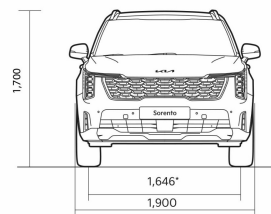

SORENTO HYBRID FL

Динамические характеристики

Двигатель	1,6 T-GDI PHEV 6AT
Топливо	Гибрид (бензин)
Объём двигателя (л)	1,6
Крутящий момент (Нм при об./мин.)	350
Привод	AWD
Мощность (Кв./мин.)	197
Мощность (л.с. при об./мин.)	265
Коробка передач	6-ступенчатый автомат
Коробка передач тип	Автоматическая
Объём двигателя (куб. см)	1598
Тип аккумулятора	
Тип аккумулятора	LiPB - Литийионный полимерный аккумулятор