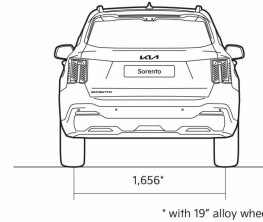

SORENTO HYBRID FL

Динамические характеристики

Двигатель	1,6 T-GDI PHEV 6AT
Топливо	Гибрид (бензин)
Объём двигателя (л)	1,6
Крутящий момент (Нм при об./мин.)	350
Привод	AWD
Мощность (Кв./мин.)	197
Мощность (л.с. при об./мин.)	265
Коробка передач	6-ступенчатый автомат
Коробка передач тип	Автоматическая
Объём двигателя (куб. см)	1598
Тип аккумулятора	
Тип аккумулятора	LiPB - Литийионный полимерный аккумулятор