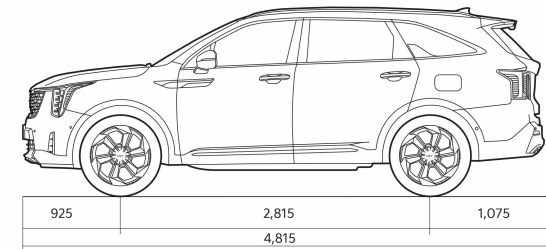

SORENTO HYBRID FL

Динамические характеристики

Двигатель	1,6 T-GDI PHEV 6AT
Топливо	Гибрид (бензин)
Объём двигателя (л)	1,6
Крутящий момент (Нм при об./мин.)	350
Привод	AWD
Мощность (Кв./мин.)	197
Мощность (л.с. при об./мин.)	265
Коробка передач	6-ступенчатый автомат
Коробка передач тип	Автоматическая
Объём двигателя (куб. см)	1598
Тип аккумулятора	
Тип аккумулятора	LiPB - Литийионный полимерный аккумулятор