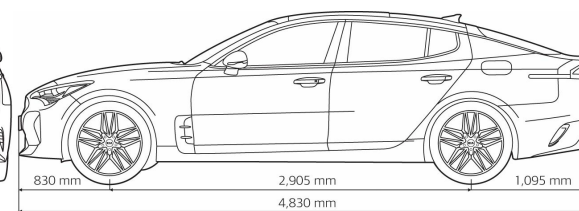

## Динамические характеристики

<b>Двигатель</b>	<b>3,3 T-GDI 366 лс 4WD</b>
Коробка передач	8-ступенчатый автомат
Привод	Полноприводный автомобиль
Объём двигателя (л)	3,3
Объём двигателя (куб. см)	3342
Мощность (Кв./мин.)	269@6000
Мощность (л.с. при об./мин.)	366@6000
Крутящий момент (Нм при об./мин.)	510@1300-4500
<b>Динамика</b>	
Максимальная скорость (км/ч)	270
Разгон 0-100 км/ч (с)	5,4
<b>Расход топлива л/100 км Расход топлива указан в соответствии с тестами WLTP</b>	
Расход топлива средний (WLTP)	10,9
Эмиссия CO2 (WLTP)	247

## Динамические характеристики

Габариты	3,3 T-GDI 366 лс 4WD
Количество дверей	5
Количество посадочных мест	5
Длина (мм)	4830
Ширина (мм)	1870
Высота (мм)	1400
Колесная база (мм)	2905
Дорожный просвет (мм)	130
Массы и объёмы	
Масса брутто (кг)	2325
Масса нетто (кг)	1834-1905
Прицеп с тормозами (кг)	1000
Прицеп без тормозов (кг)	750
Топливный бак (л)	60