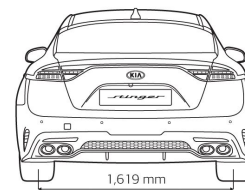

## Динамические характеристики

<b>Двигатель</b>	<b>3,3 T-GDI 366 лс 4WD</b>
Коробка передач	8-ступенчатый автомат
Привод	Полноприводный автомобиль
Объём двигателя (л)	3,3
Объём двигателя (куб. см)	3342
Мощность (Кв./мин.)	269@6000
Мощность (л.с. при об./мин.)	366@6000
Крутящий момент (Нм при об./мин.)	510@1300-4500
<b>Динамика</b>	
Максимальная скорость (км/ч)	270
Разгон 0-100 км/ч (с)	5,4
<b>Расход топлива л/100 км Расход топлива указан в соответствии с тестами WLTP</b>	
Расход топлива средний (WLTP)	10,9
Эмиссия CO2 (WLTP)	247

## Динамические характеристики

Габариты	3,3 T-GDI 366 лс 4WD
Количество дверей	5
Количество посадочных мест	5
Длина (мм)	4830
Ширина (мм)	1870
Высота (мм)	1400
Колесная база (мм)	2905
Дорожный просвет (мм)	130
Массы и объёмы	
Масса брутто (кг)	2325
Масса нетто (кг)	1834-1905
Прицеп с тормозами (кг)	1000
Прицеп без тормозов (кг)	750
Топливный бак (л)	60