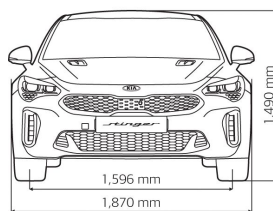

## Динамические характеристики

<b>Двигатель</b>	<b>3,3 T-GDI 366 лс 4WD</b>
Коробка передач	8-ступенчатый автомат
Привод	Полноприводный автомобиль
Объём двигателя (л)	3,3
Объём двигателя (куб. см)	3342
Мощность (Кв./мин.)	269@6000
Мощность (л.с. при об./мин.)	366@6000
Крутящий момент (Нм при об./мин.)	510@1300-4500
<b>Динамика</b>	
Максимальная скорость (км/ч)	270
Разгон 0-100 км/ч (с)	5,4
<b>Расход топлива л/100 км Расход топлива указан в соответствии с тестами WLTP</b>	
Расход топлива средний (WLTP)	10,9
Эмиссия CO2 (WLTP)	247

## Динамические характеристики

Габариты	3,3 T-GDI 366 лс 4WD
Количество дверей	5
Количество посадочных мест	5
Длина (мм)	4830
Ширина (мм)	1870
Высота (мм)	1400
Колесная база (мм)	2905
Дорожный просвет (мм)	130
Массы и объёмы	
Масса брутто (кг)	2325
Масса нетто (кг)	1834-1905
Прицеп с тормозами (кг)	1000
Прицеп без тормозов (кг)	750
Топливный бак (л)	60