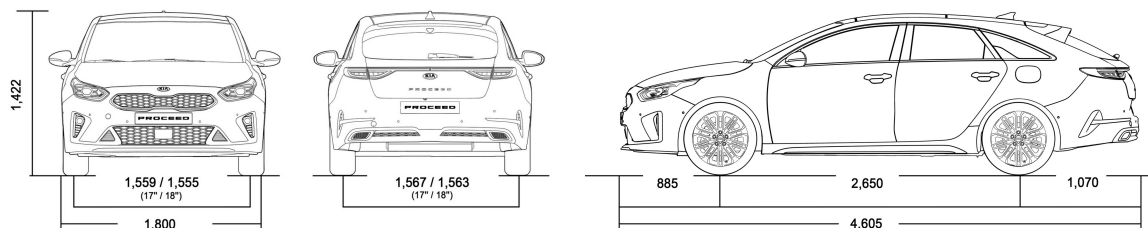

PROCEED

Tehnilised andmed

Mootor	1,4 T-GDI, 140hj 7DCT	1,6 CRDi, 136hj 7DCT	1,6 T-GDI, 204hj 7DCT
Käigukast	7-käiguline topeltsiduriga käigukast	7-käiguline topeltsiduriga käigukast	7-käiguline topeltsiduriga käigukast
Veoskeem	2WD	2WD	2WD
Kütus	Bensiin	Diesel	Bensiin
Mootori maht (l)	1,4	1,6	1,6
Euroklass	Euro-6d	Euro-6d	Euro-6d
Mootori töömaht (cm³)	1353	1598	1591
Võimsus (kw/rpm)	103/6000	100 / 4000	150 / 6000
Võimsus (hj/rpm)	140/6000	136 / 4000	204 / 6000
Pöördemoment (Nm @ rpm)	242/1500~3200	320 / 2000 ~ 2250	265 / 1500 ~ 4500
Dünaamika			
Tippkiirus	205	200	225
Kiirendus 0-100 km/h (s)	9,4	10,1	7,5