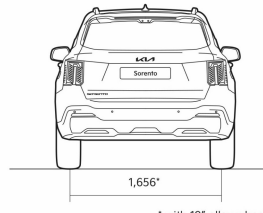

SORENTO FL

Tehnilised andmed

* with 19" alloy wheel