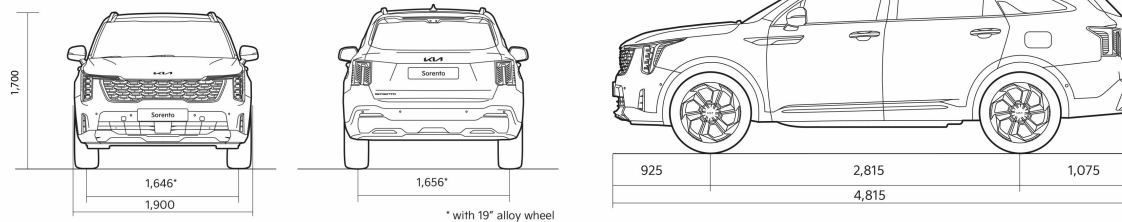

SORENTO FL

Tehnilised andmed

Mootor	2,2 CRDI 8DCT
Kütus	Diiseli
Mootori maht (l)	2,2
Pöördemoment (Nm @ rpm)	440
Veoskeem	AWD
Võimsus (kw)	142
Võimsus (hj)	194
Käigukast	8-käiguline topeltsiduriga käigukast
Käigukasti tüüp	Automaat
Mootori töömaht (cm³)	2151
Dünaamika	
Tippkiirus (km/h)	201
Kiirendus 0-100 km/h (s)	9.5